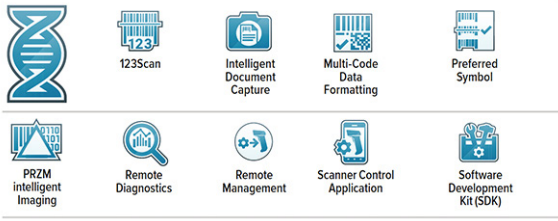

제품 사양서
소매점용 DS4600 시리즈

지브라 테크놀로지스 코리아 | 제품 및 구입 문의: 02-6137-6516 | contact.apac@zebra.com
서울시 영등포구 국제금융로 10 Two IFC 21층 (07326) | www.zebra.com